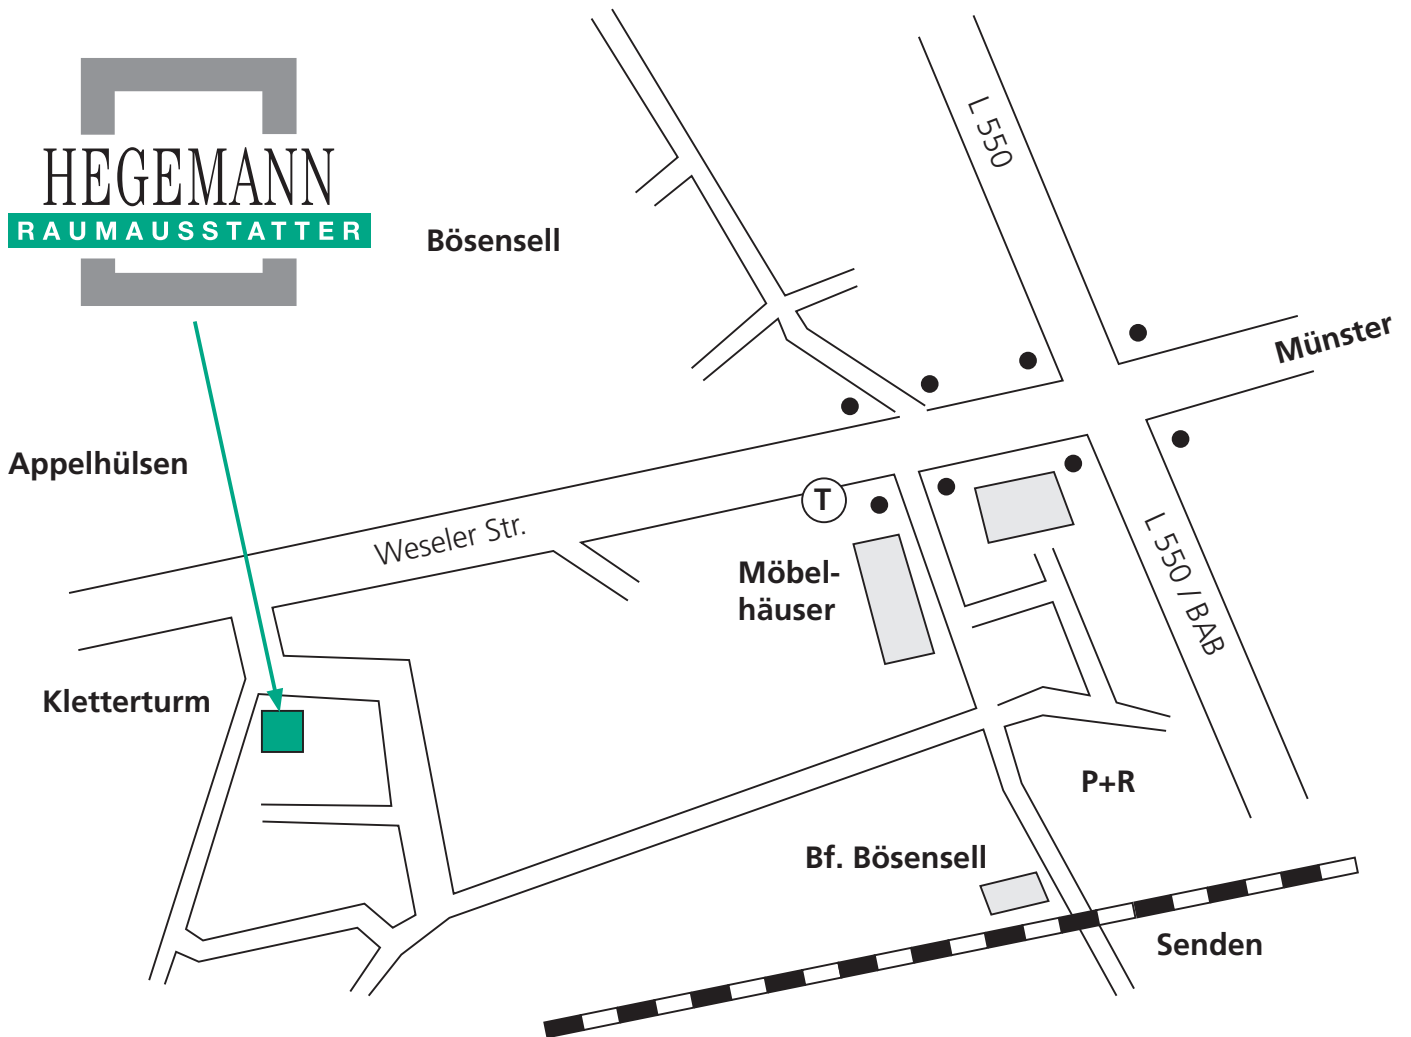

Unsere Ausstellung

Mo. – Fr. 10.00 – 19.00 Uhr | Sa. 10.00 – 14.00 Uhr | Und nach Vereinbarung.

Raumausstatter Werner Hegemann
Im Südfeld 8 · 48308 Senden-Bösensell
Tel. 02536 / 9367 · Fax 02536 / 342730
www.raumausstatter-muenster.de